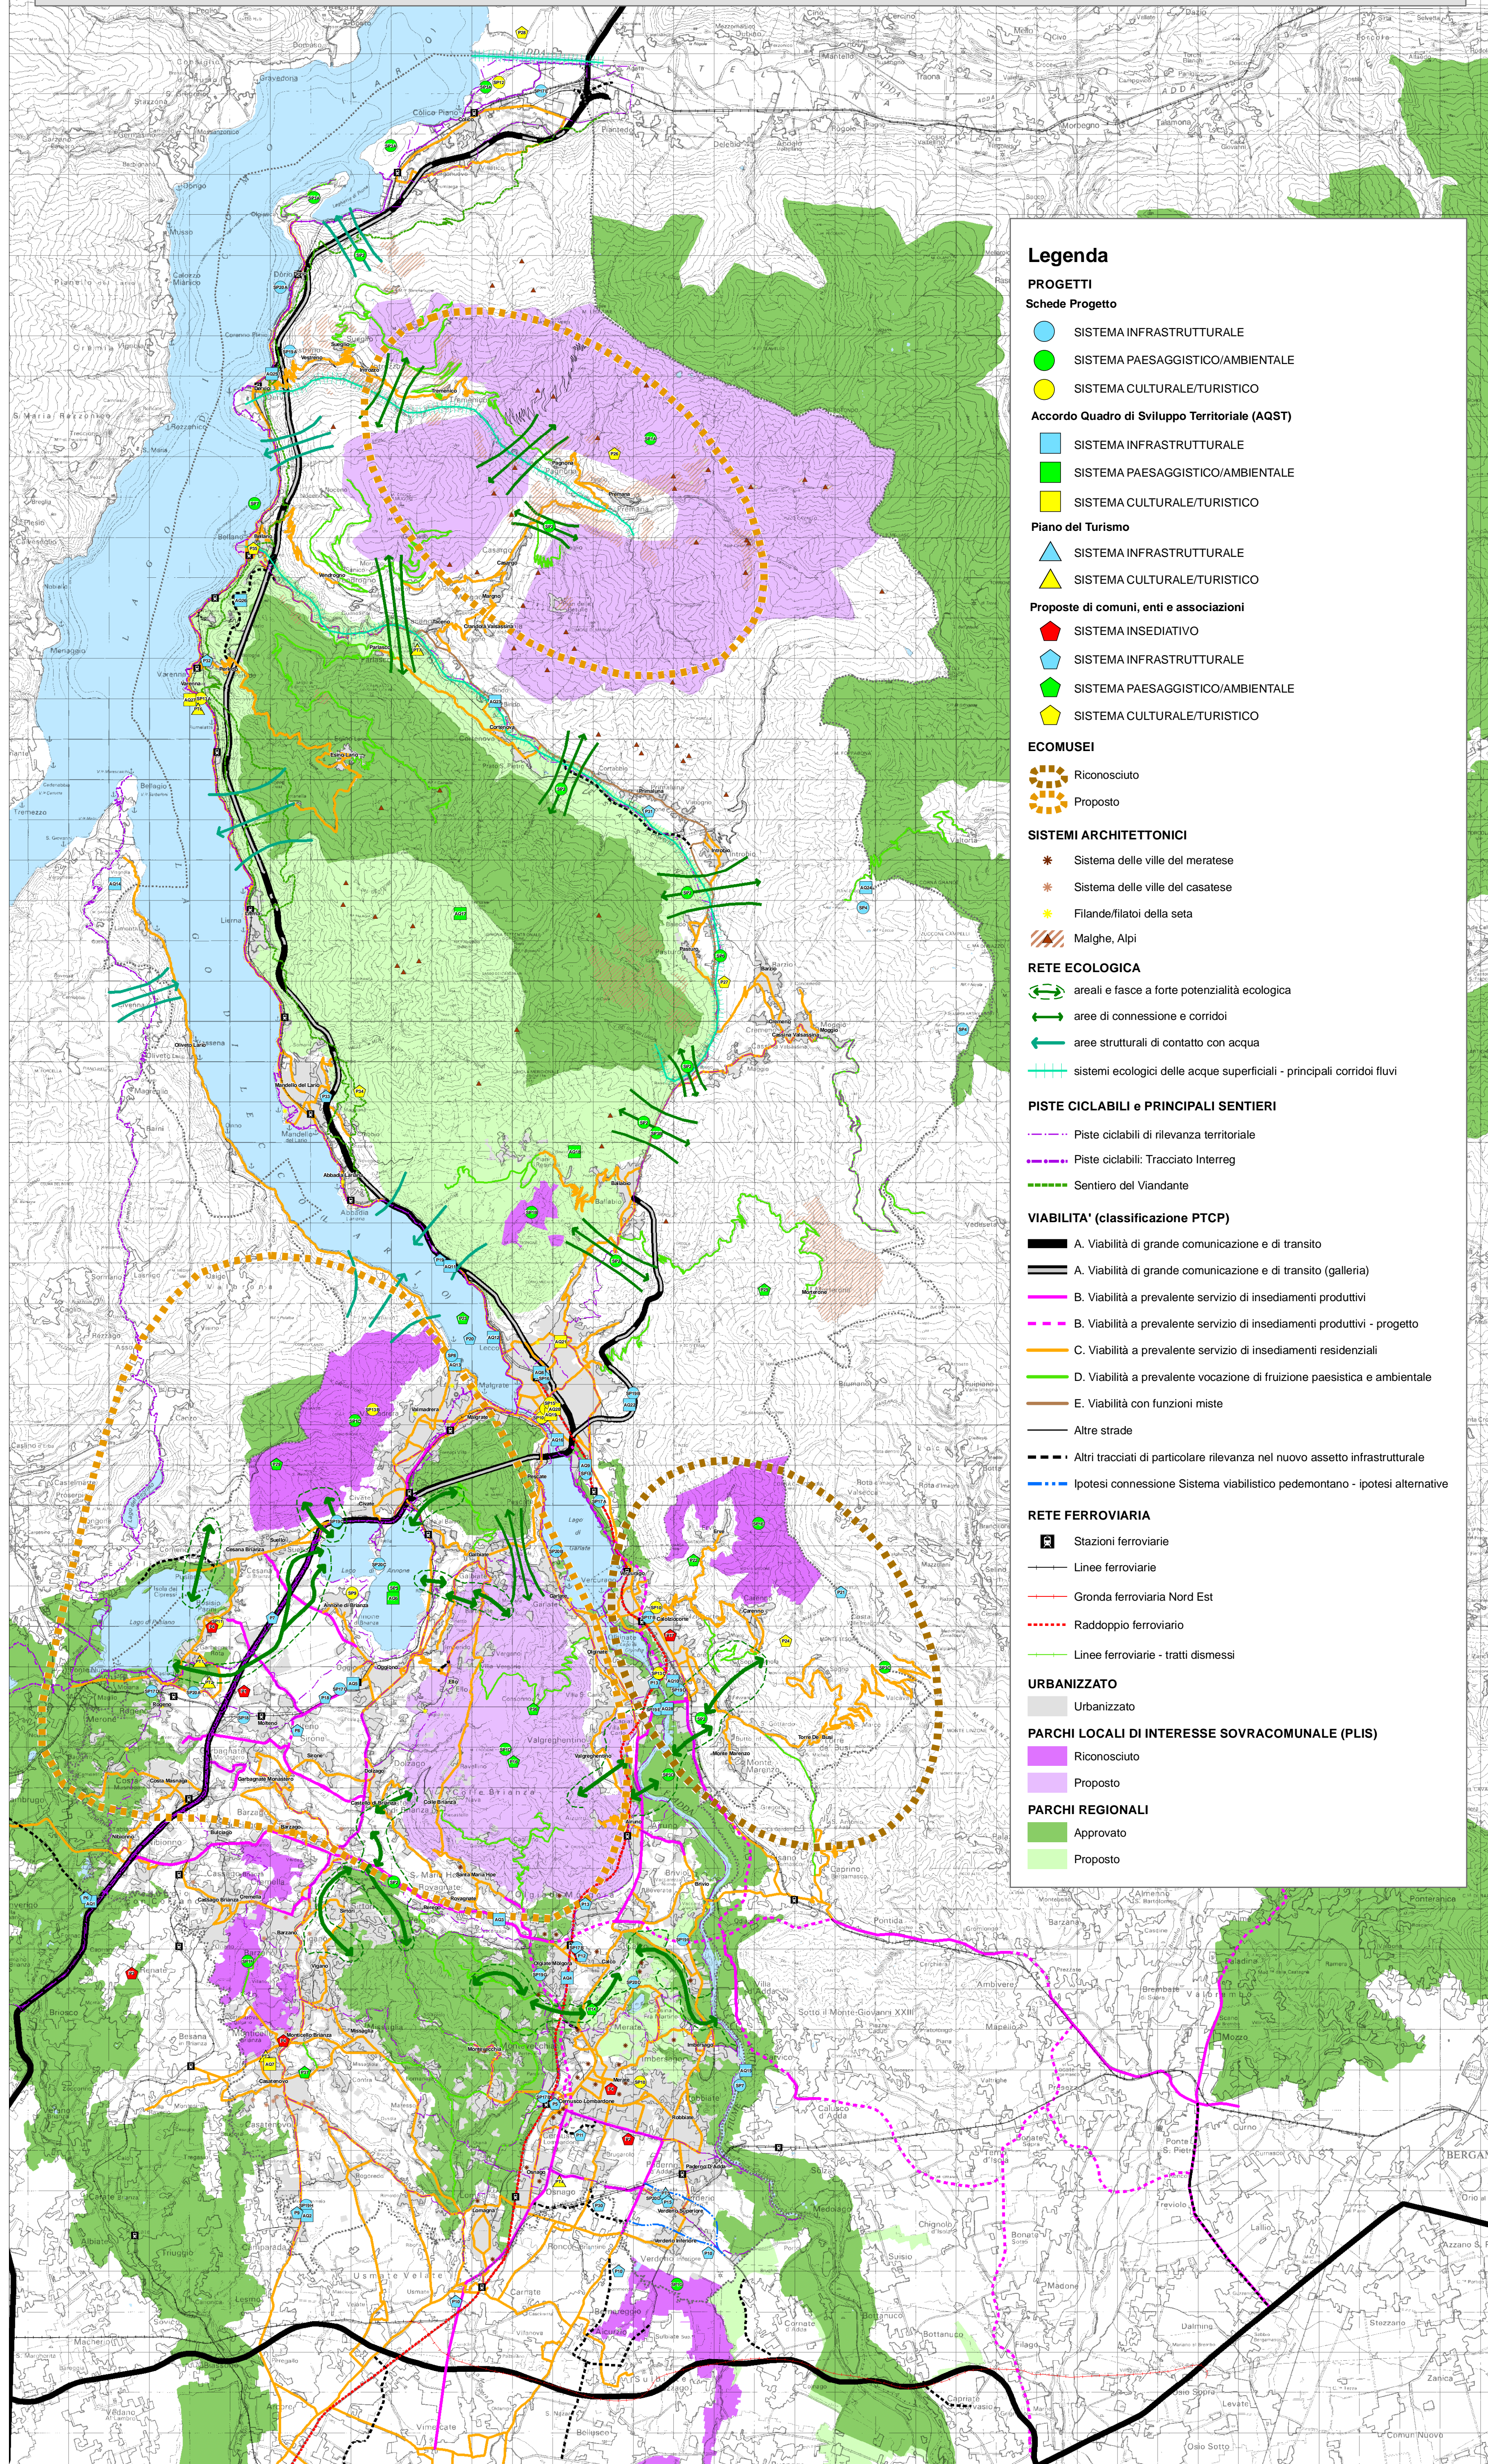

PROGETTI E PROPOSTE DEL TERRITORIO ("Banca Progetti")

PROGETTI STRATEGICI DEL TERRITORIO ("Progetti di Territorio")

Progetti di Territorio (art. 10)

- A** Funzioni nodali della Città regionale di Lecco (PRINT)
- B** Distretto culturale ed Ecomuseo dei Monti e dei Laghi Briantei (PVA)
- C** Distretto culturale della Valsassina (PVA)
- D** Attivazione del Polo produttivo del Circondario Oggionese nella forma di Area Produttiva Ecologicamente Attrezzata (PRINT)
- E** Potenziamento della direttrice ferroviaria Milano Lecco Sondrio e riqualificazione delle stazioni ferroviarie come nodi di interscambio (PRINT)
- F** Riqualificazione e potenziamento della direttrice ferroviaria Lecco Molteno Monza e Lecco Molteno Como (PRINT)
- G** Integrazione della nuova Pedemontana nella rete viabilistica provinciale (PRINT)
- H** Riqualificazione, messa in sicurezza e tutela paesistica della SS 36 (tratto Nibionno-Civate) (PRINT)
- I** Accessibilità e riqualificazione delle sponde del Lario orientale (PVA)
- L** Riqualificazione del sistema produttivo del Meratese e del polo fieristico di Osnago (PRINT)

PVA = Progetti di Valorizzazione Ambientale (art. 11 NdA)
PRINT = Progetti di Riqualificazione Urbana e Innovazione Territoriale (art. 12 NdA)

Provincia di Lecco Piano Territoriale di Coordinamento Provinciale
Adeguamento alla L.R. 11 marzo 2005 n.12 **2008**

AMBITI TERRITORIALI STRATEGICI