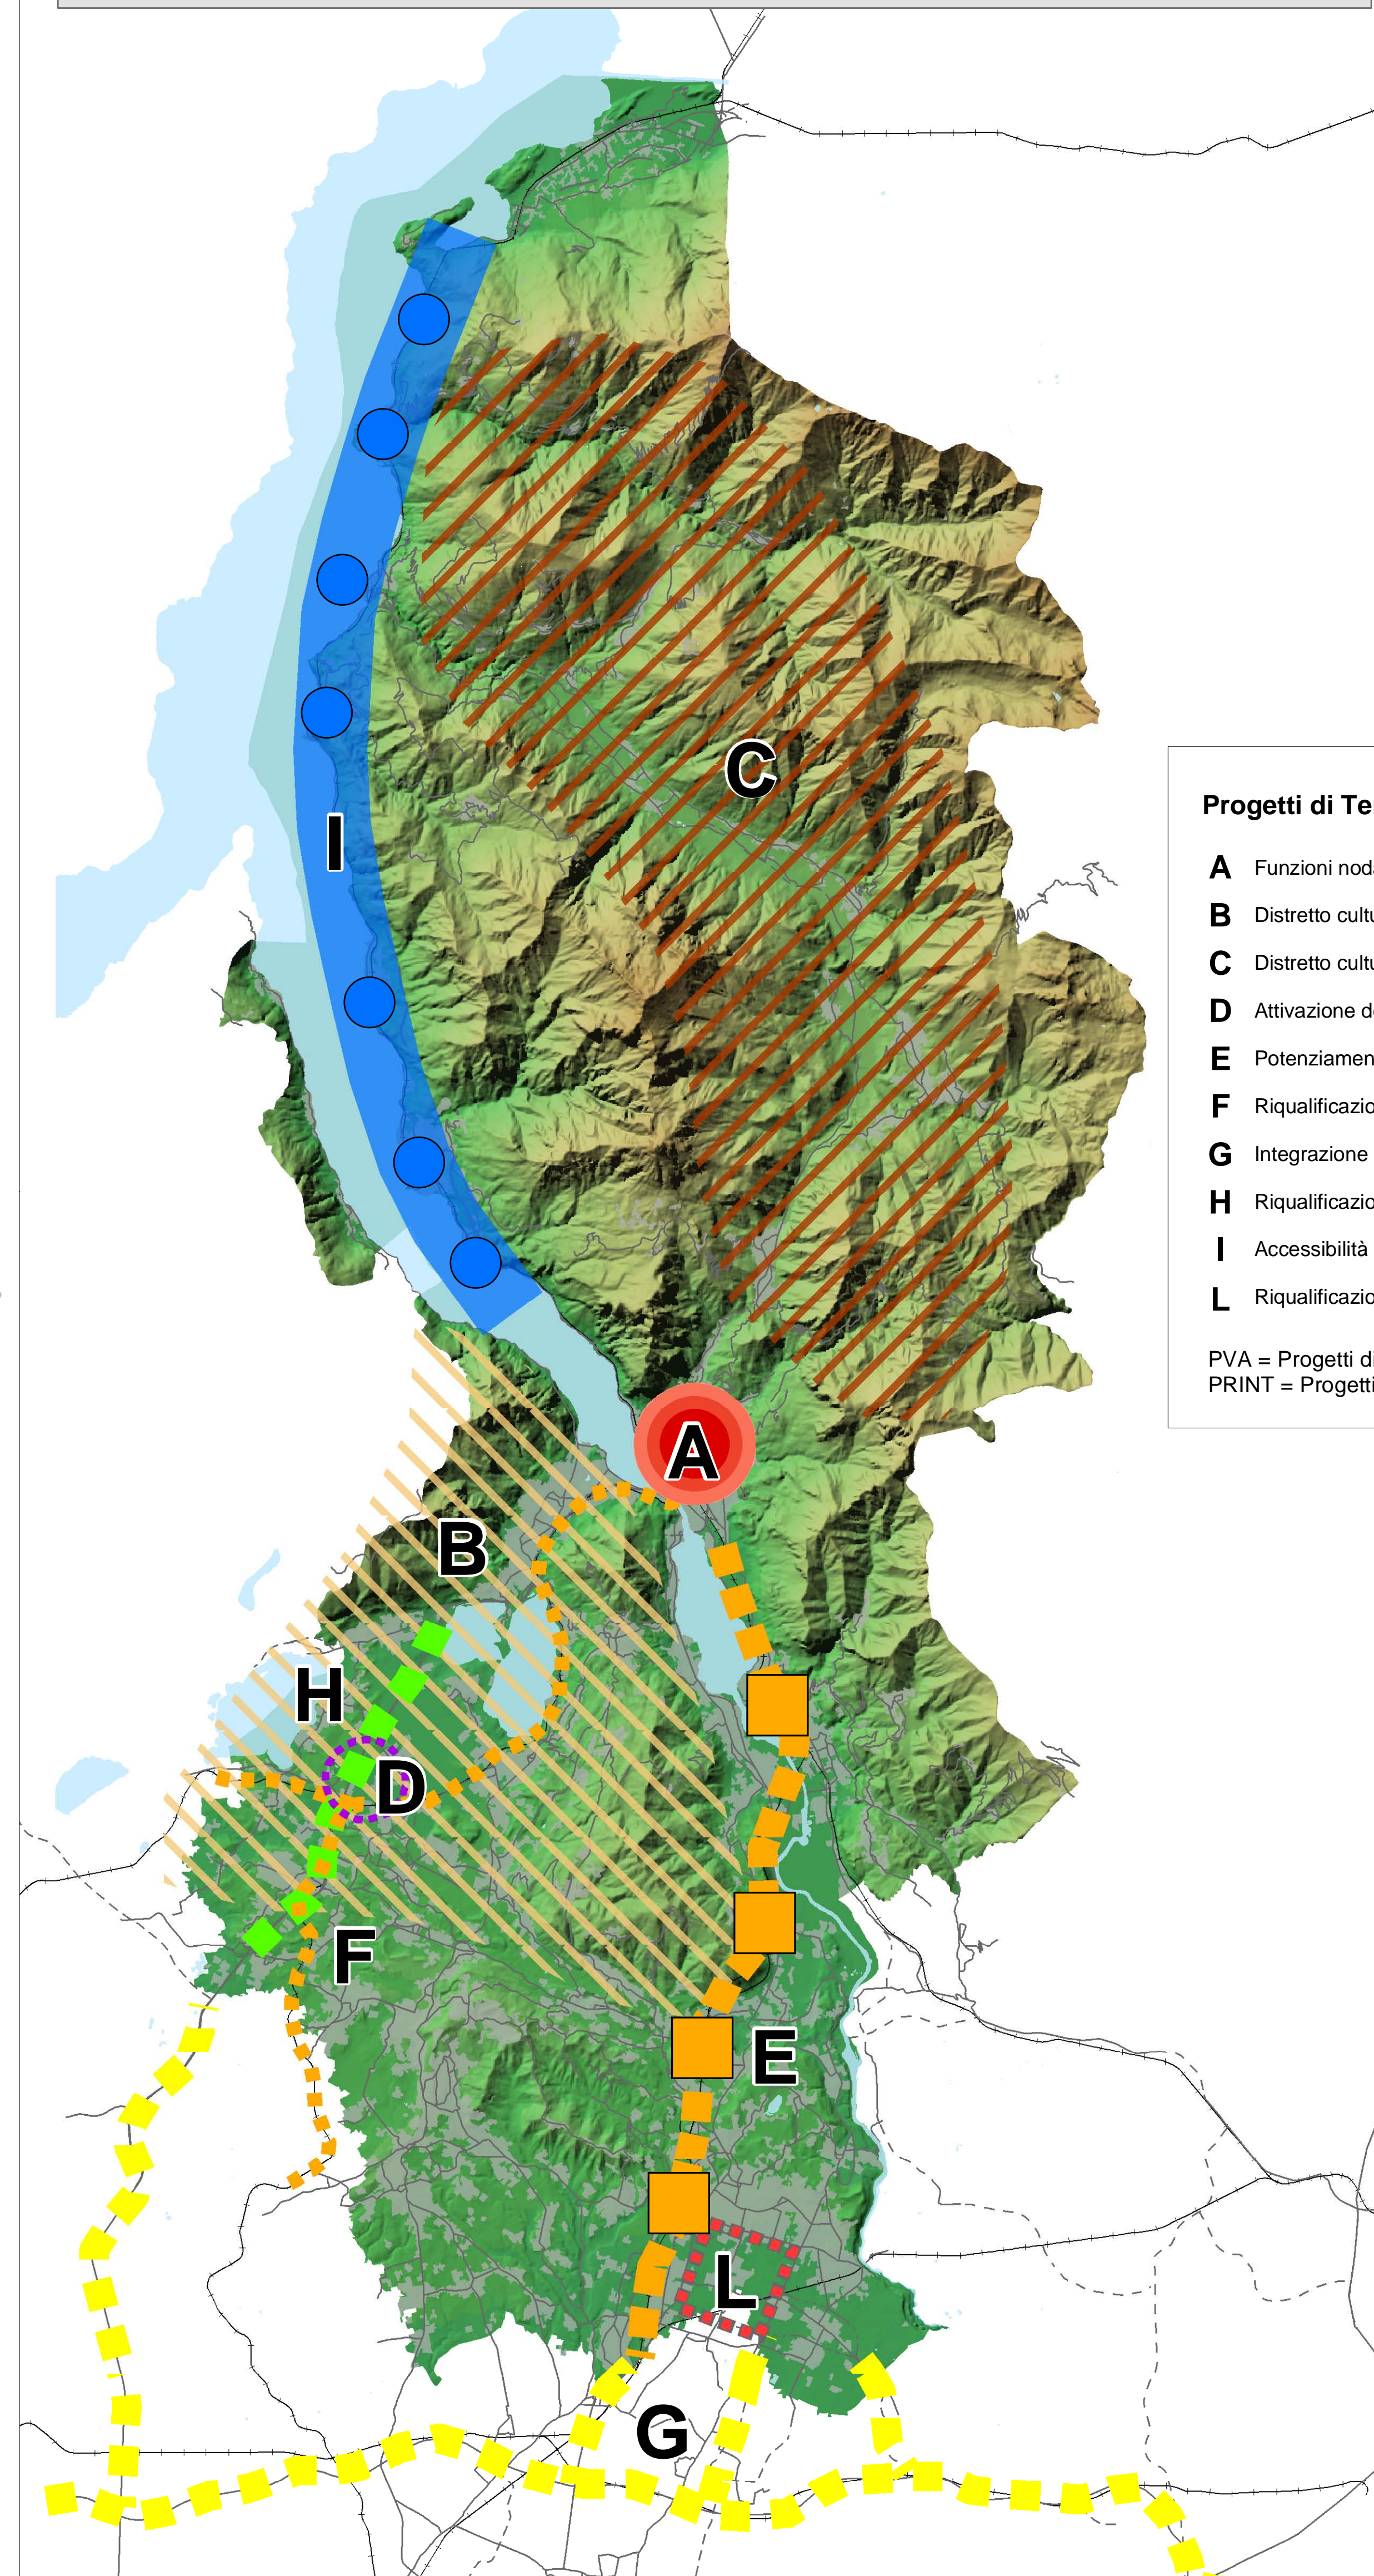

PROGETTI E PROPOSTE DEL TERRITORIO ("Banca Progetti")

PROGETTI STRATEGICI DEL TERRITORIO ("Progetti di Territorio")

Progetti di Territorio (art. 10)

- A** Funzioni nodali della Città regionale di Lecco (PRINT)
- B** Distretto culturale ed Ecomuseo dei Monti e dei Laghi Briantei (PVA)
- C** Distretto culturale della Valsassina (PVA)
- D** Attivazione del Polo produttivo del Circondario Oggionese nella forma di Area Produttiva Ecologicamente Attrezzata (PRINT)
- E** Potenziamento della direttrice ferroviaria Milano Lecco Sondrio e riqualificazione delle stazioni ferroviarie come nodi di interscambio (PRINT)
- F** Riqualificazione e potenziamento della direttrice ferroviaria Lecco Molteno Monza e Lecco Molteno Como (PRINT)
- G** Integrazione della nuova Pedemontana nella rete viabilistica provinciale (PRINT)
- H** Riqualificazione, messa in sicurezza e tutela paesistica della SS 36 (tratto Nibionno-Civate) (PRINT)
- I** Accessibilità e riqualificazione delle sponde del Lario orientale (PVA)
- L** Riqualificazione del sistema produttivo del Meratese e del polo fieristico di Osnago (PRINT)

PVA = Progetti di Valorizzazione Ambientale (art. 11 NdA)
PRINT = Progetti di Riqualificazione Urbana e Innovazione Territoriale (art. 12 NdA)

Provincia di Lecco Piano Territoriale di Coordinamento Provinciale
Adeguamento alla L.R. 11 marzo 2005 n.12 **2008**

AMBITI TERRITORIALI STRATEGICI